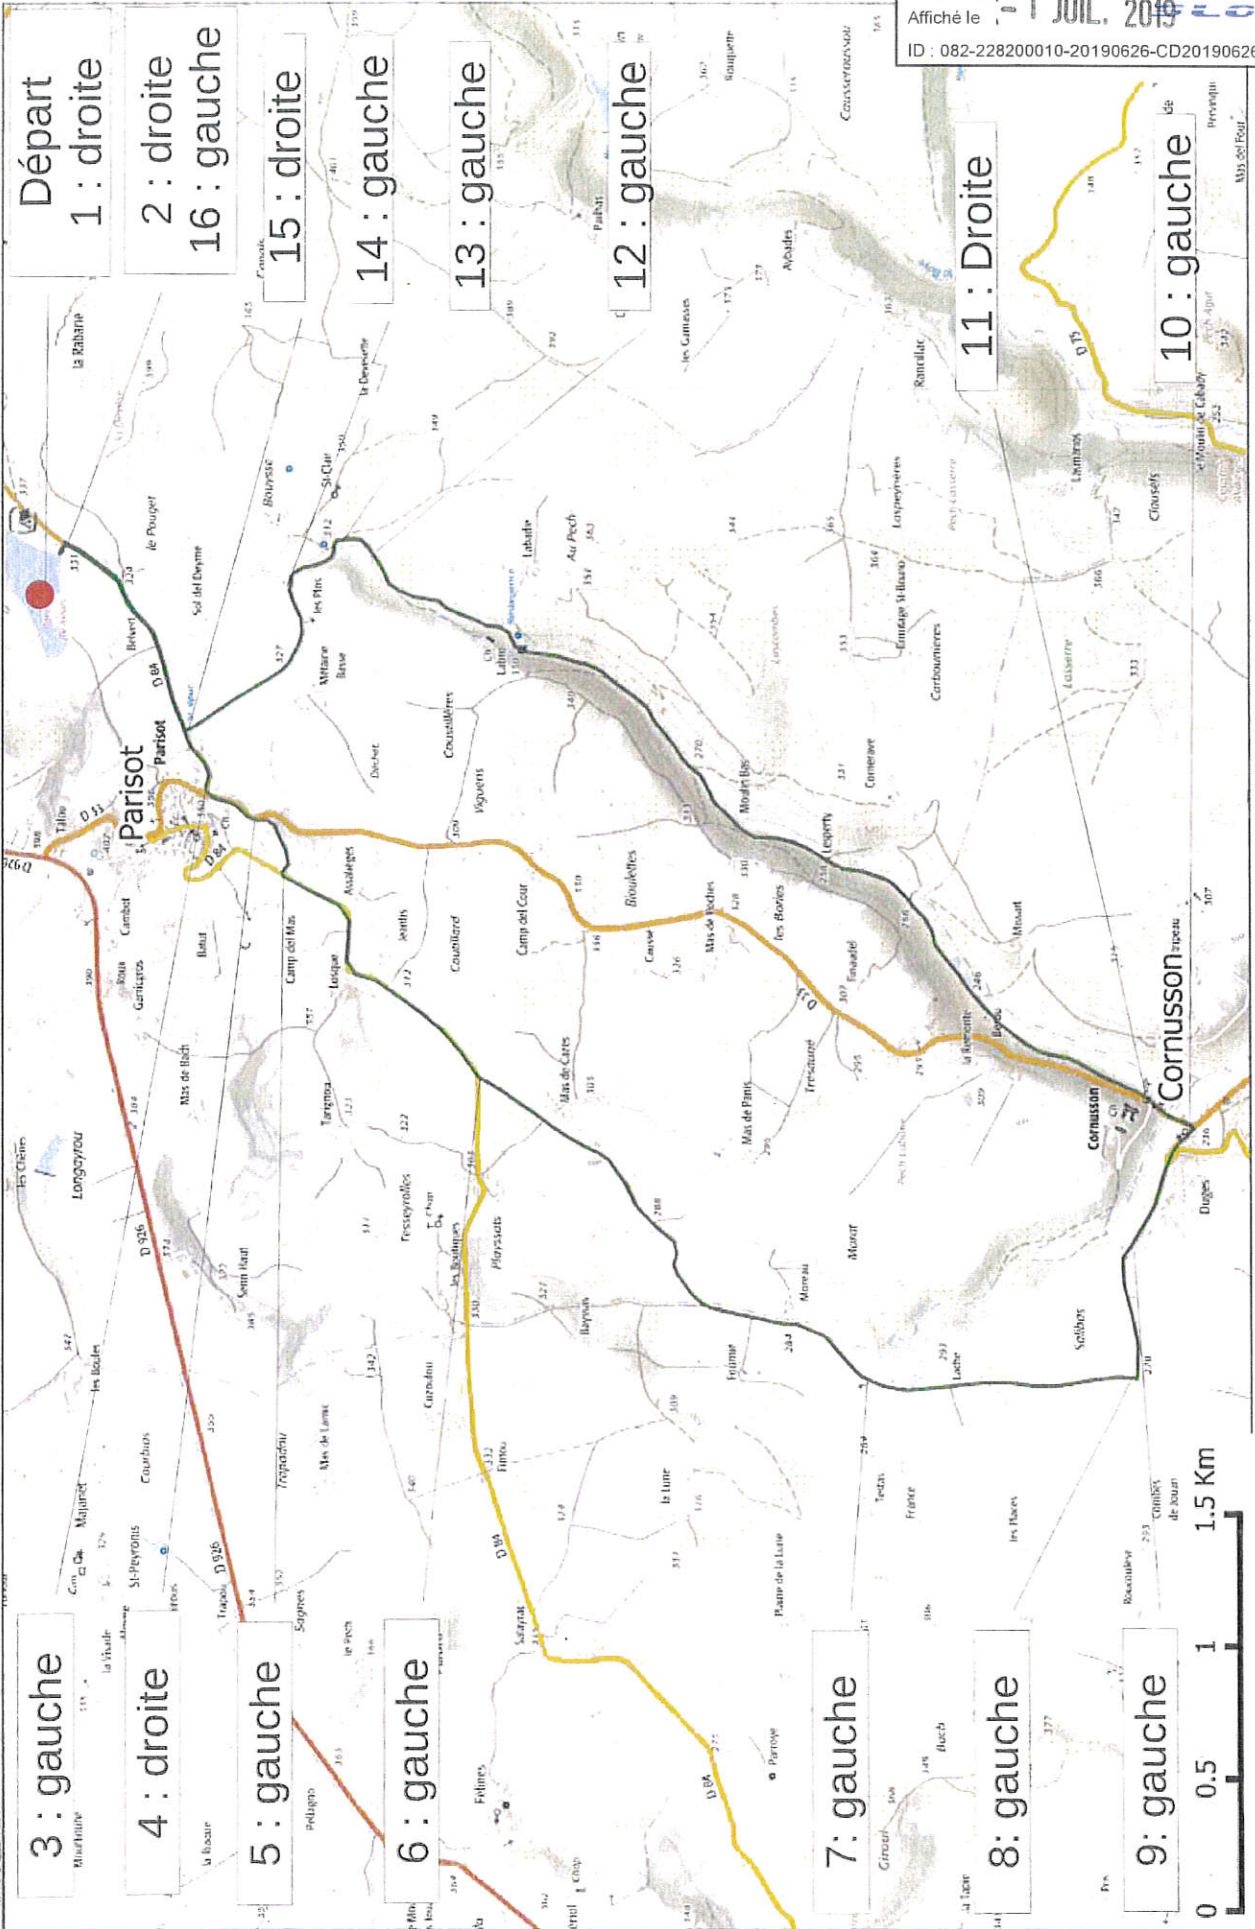

Annexe type: Jalonnement Itinéraire N°2 (Parisot - Cornusson)

Envoyé en préfecture le 28/06/2019
 Reçu en préfecture le 28/06/2019
 Affiché le 10 JUIL. 2019
 ID : 082-228200010-20190626-CD20190626_22-DE

3 : gauche

4 : droite

5 : gauche

6 : gauche

7 : gauche

8 : gauche

9 : gauche

Départ
1 : droite

2 : droite
16 : gauche

15 : droite

14 : gauche

13 : gauche

12 : gauche

11 : Droite

10 : gauche

- Familial
- Exigeant
- Sportif
- Liaison
- Véloroute
- Départ

Annexe type: Jalonnement Itinéraire N°2 (Parisot-Cornusson)

- Panneau N°1
- Latitude 44.269482
- Longitude 1.868254
- Position flèche à droite

+