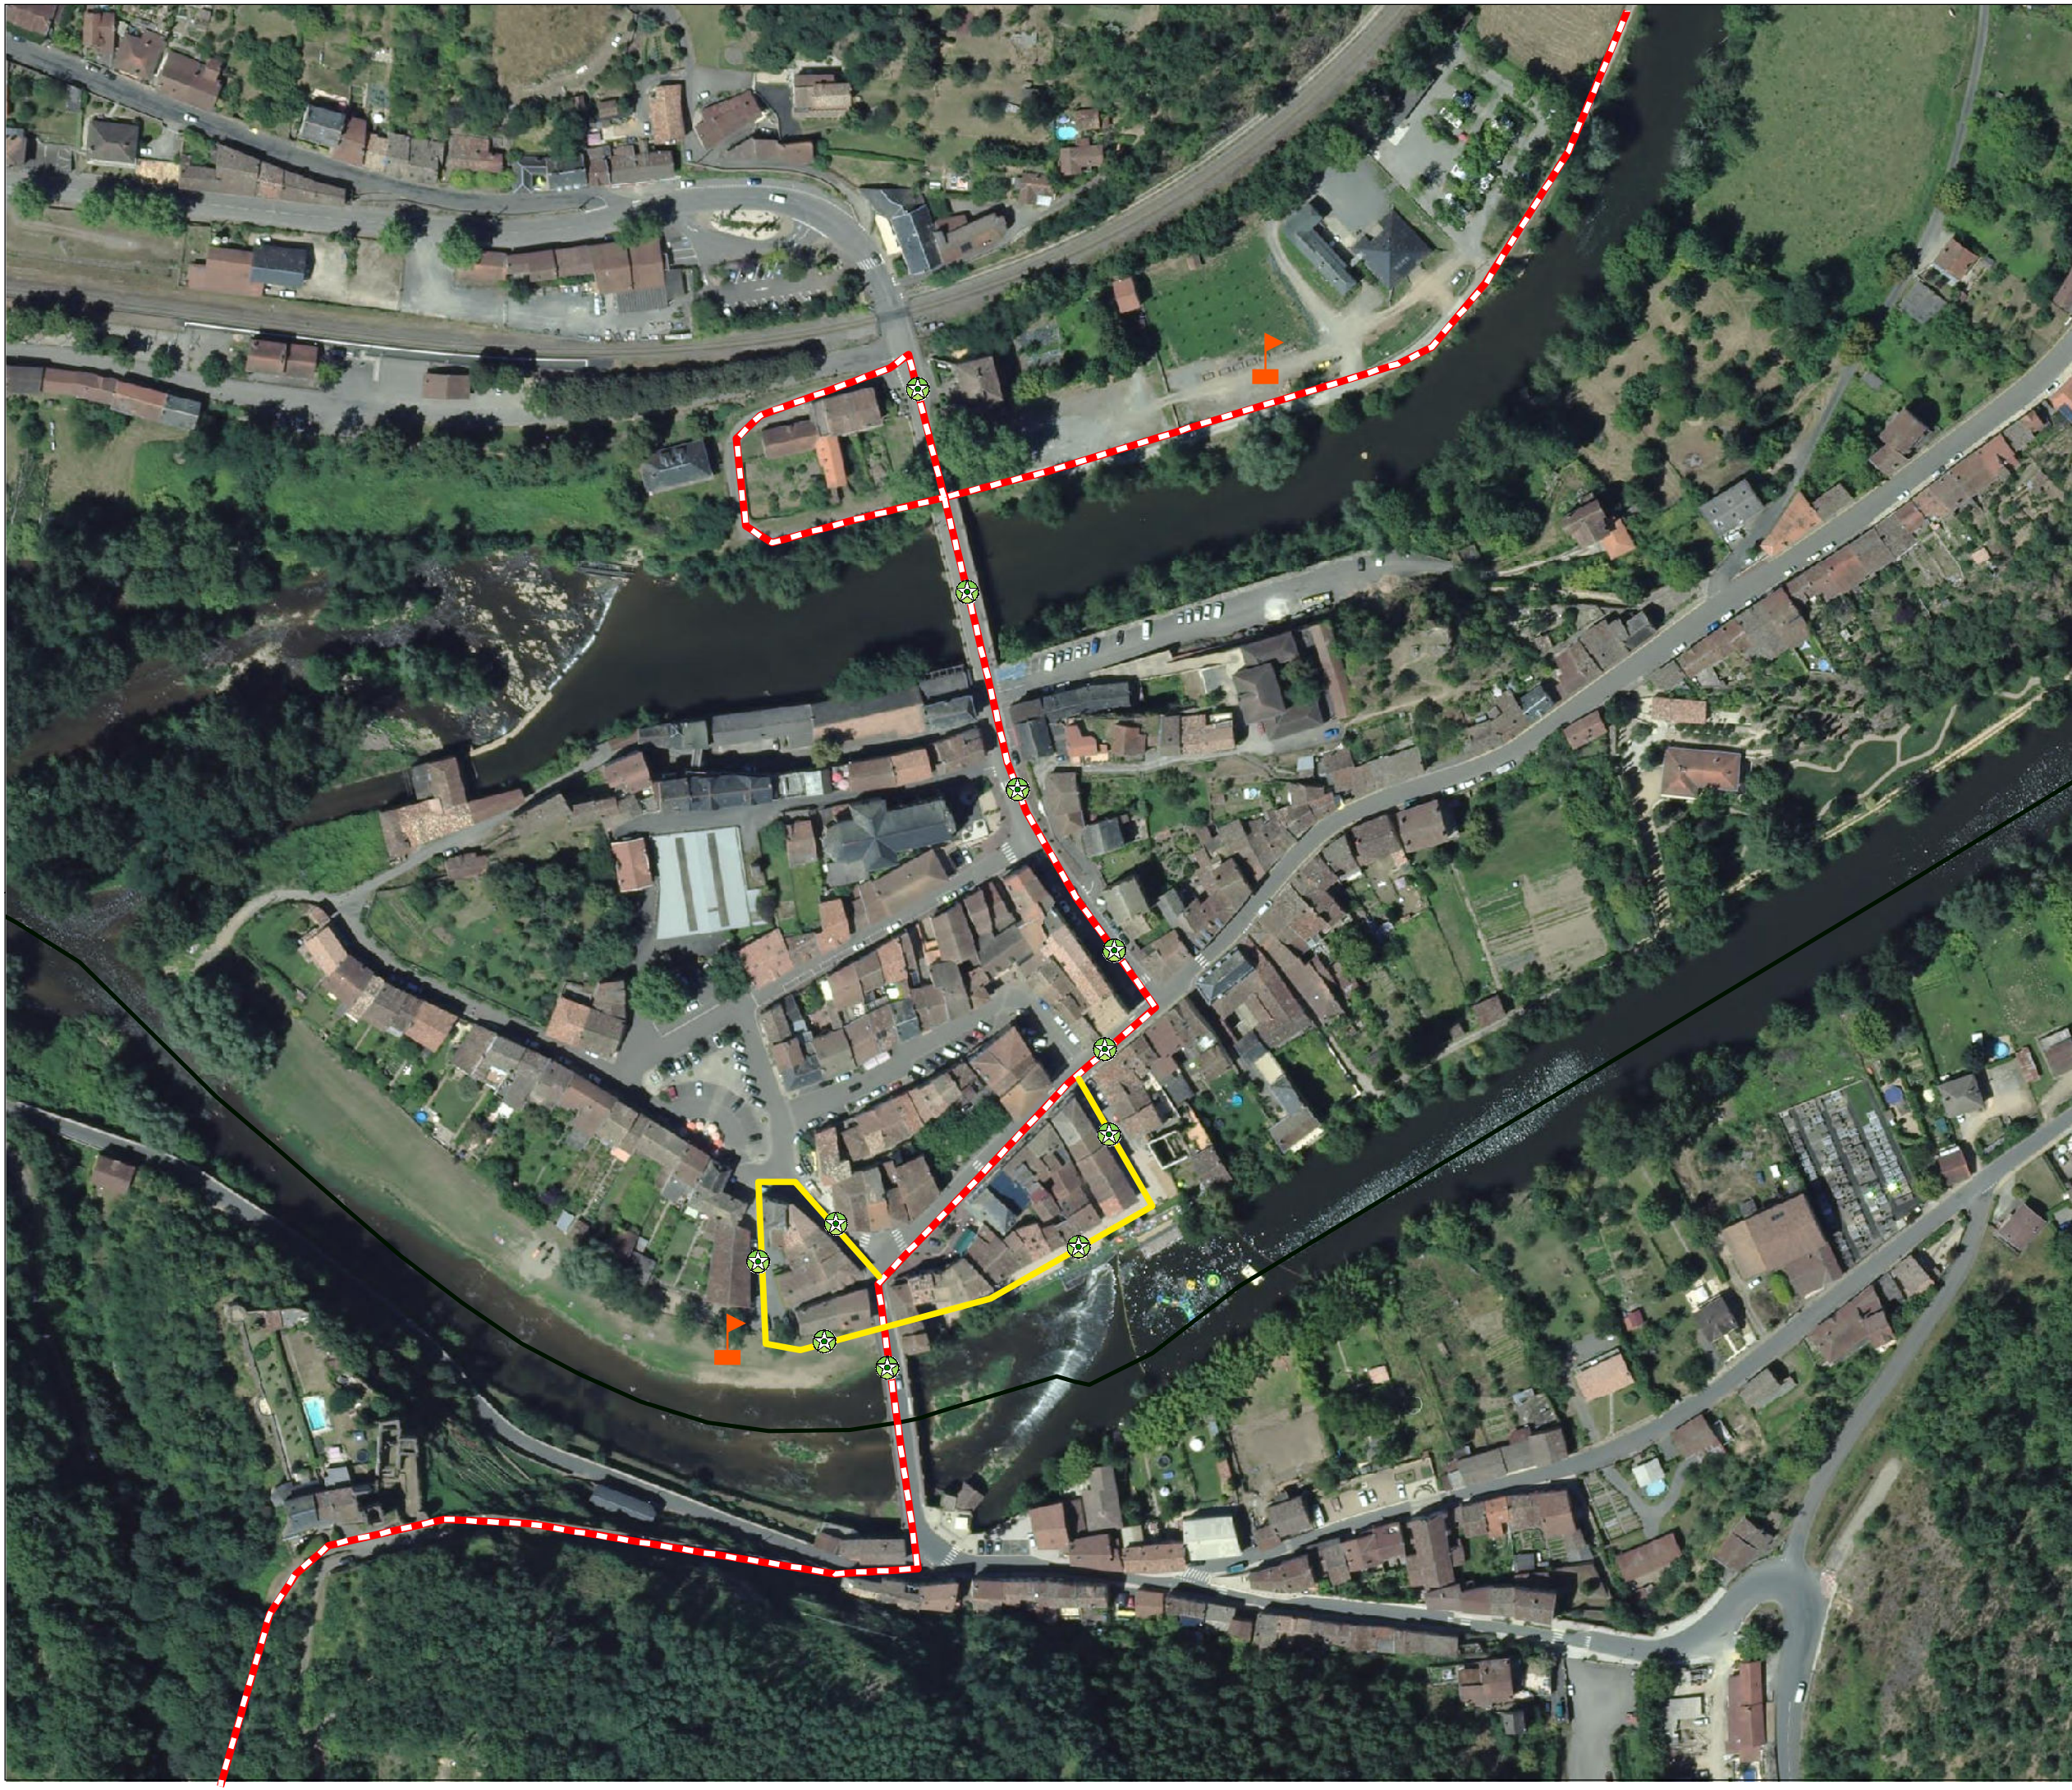

Projet aménagement GR36 Commune de Laguèpie

- Commune
- Clous
- Panneaux RIS
- Modification itinéraire